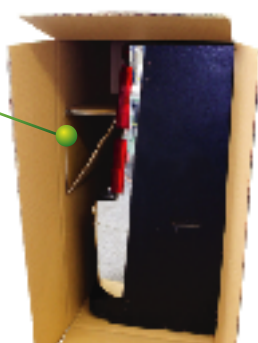

梱包用ダンボールの使い方

Pachislo Packing Guide

パチスロ 本体用

内 容 ダンボール本体 1枚
 パネル保護パッド 1枚

step 1 パネル保護パッドを折る

折り目のとおりに折ります。

step 2 パネル保護パッドを
組み立てる

パネル保護パッドの突出部分を切り抜き部分に押し込みます。

step 3 パチスロ台をセットする

写真のようにパチンコ台をセットします。

step 4 パネル保護パッドをセット

完成したパネル保護パッドを図のように入れます。

パネル保護パッド

ポイント!

お手持ちの緩衝材などを入れていただくと輸送中の破損などを防ぎ、さらに安全です。

step 5 フタを閉めて完成